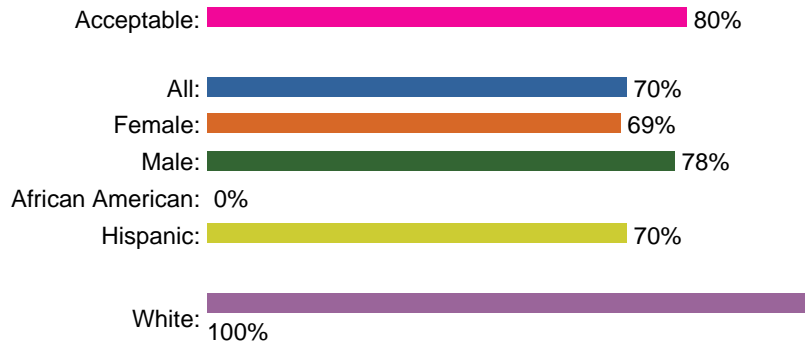

Educator Certification Online System

Texas AandM International University (240502)

Test Pass Rates for the Completion Year 2012

| <u>Period</u> | <u>All</u> | <u>Female</u> | <u>Male</u> | <u>African American</u> | <u>Hispanic</u> | <u>Other</u> | <u>White</u> |
|---------------------------|------------------------|-----------------------|-----------------------|-------------------------|------------------------|--------------|-----------------------|
| 9/1/2011-8/31/2012 | <u>70%(119)</u> | <u>69%(93)</u> | <u>78%(26)</u> | <u>0%(1)</u> | <u>70%(116)</u> | | <u>100%(2)</u> |